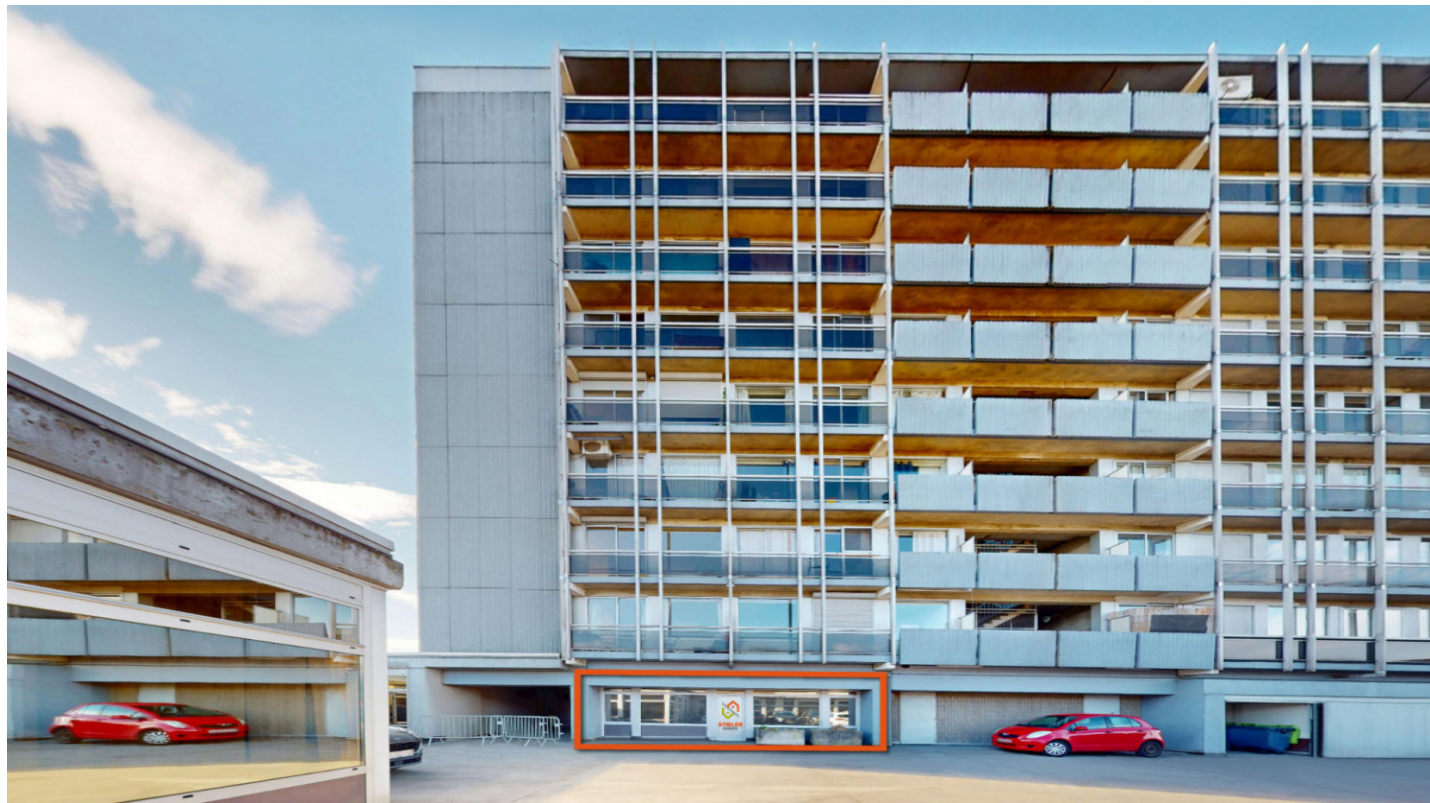

STOLER
IMMO

A VENDRE

149.000 €

LIÈGE

Bureau

Description

Espace professionnel ± 100 m² – Rue Libotte, Liège (Médiacité)

Situé dans la galerie Médiacité, cet espace professionnel de ± 100 m² offre une configuration idéale pour bureaux, services, profession libérale, coworking ou activité administrative.

Il se compose d'une grande pièce principale, de plusieurs espaces séparés pouvant servir de bureaux ou salles de consultation, d'un local technique et d'un WC.

Atouts : emplacement stratégique à la Médiacité, espaces modulables, environnement dynamique et facile d'accès.